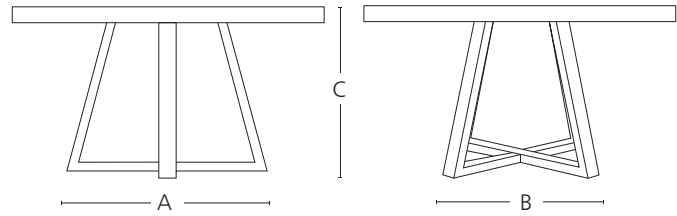

ORACLE TABLES

Available in any Maple Finish

KANDACE

Solid maple table top with 1½" thick edge, Solid maple base, Fixed size tables = 29" height, Extension tables = 30" height

Product Number	Top Dimension	Seats	A	B	C
MAWO 4242 KAN	42 x 42	4	28	19¾	29
MAWO 4242-1 KAN	42 x 42 to 59½	6	28	19¾	30
MAWO 4848 KAN	48 x 48	6	28	19¾	29
MAWO 4848-1 KAN	48 x 48 to 65½	8	34	24	30
MAWO 5454 KAN	53 x 53	6	34	24	29
MAWO 5454-1 KAN	53 x 53 to 70½	8	38	26⅞	30
MAWO 6060 KAN	60 x 60	8	38	26⅞	29