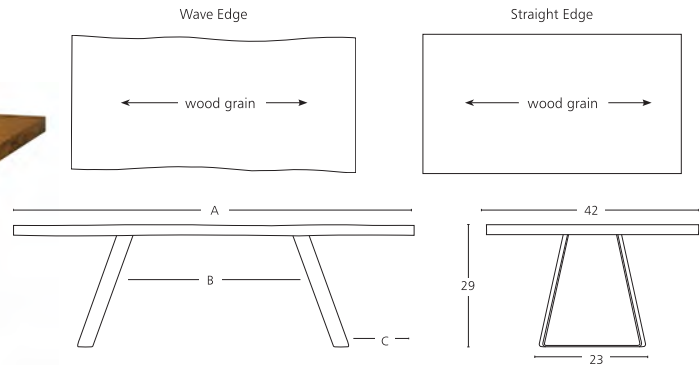

## KANDACE

Solid maple table top with 1½" thick edge, Solid maple base, Fixed size tables = 29" height, Extension tables = 30" height

Product Number	Top Dimension	Seats	A	B	C
MAWO 4242 KAN	42 x 42	4	28	19¾	29
MAWO 4242-1 KAN	42 x 42 to 59½	6	28	19¾	30
MAWO 4848 KAN	48 x 48	6	28	19¾	29
MAWO 4848-1 KAN	48 x 48 to 65½	8	34	24	30
MAWO 5454 KAN	53 x 53	6	34	24	29
MAWO 5454-1 KAN	53 x 53 to 70½	8	38	26⅞	30
MAWO 6060 KAN	60 x 60	8	38	26⅞	29

## MAX

Table top is solid maple with 2¼" thick edge, Bronze powder coat metal base, Table height = 29"

Wave Edge Product Number	Top Dimension	Seats	A	B	C
MWWS 4280 MAX	42W x 80L Wave edge	8	80	39	10½
MWWS 4296 MAX	42W x 96L Wave edge	10	96	52	12