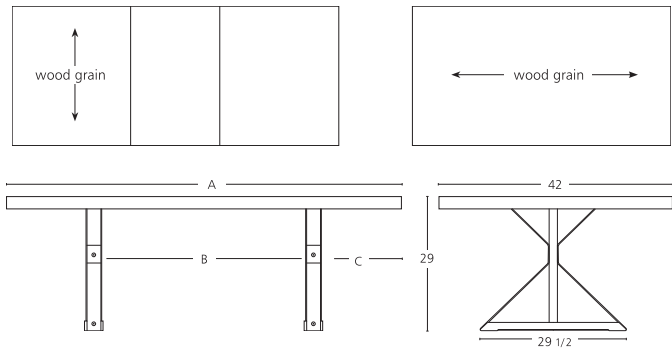

## AMBROSE

Table top is solid maple with 1½" thick edge, Table base is solid maple and steel, Table height = 29"

Product Number	Top Dimension	Seats	Leaf Storage	A	B	C
MAWS 4260 AMB	42W x 60L	6	n/a	60	28	12
MAWS 4260-1 AMB	42W x 60L to 77½L* (1- 17½ leaf)	6/8	yes	60 to 77½	28	12 to 20¾
MAWS 4272 AMB	42W x 72L	8	n/a	72	40	12
MAWS 4272-1 AMB	42W x 72L to 92L* (1- 20 leaf)	8/10	yes	72 to 92	40	12 to 24
MAWS 4280 AMB	42W x 80L	8	n/a	80	48	12

## CAMBRIDGE

Table top is solid maple with 1½" thick edge, Table base is solid maple and steel, Table height = 29"

Product Number	Top Dimension	Seats	Leaf Storage	A	B
MAWO 4848 CAM	48W x 48L	6	n/a	48	31¼
MAWO 4848-1 CAM	48W x 48L to 65½L (1- 17½ leaf)	8	no	48 to 65½	31¼
MAWO 5454 CAM	53Wx 53L	6	n/a	53	31¼
MAWO 5454-1 CAM	53W x 53L to 70½L (1- 17½ leaf)	8	no	53 to 70½	37½
MAWO 6060 CAM	60Wx60L	8	n/a	60	37½
MAWO 6060-1 CAM	60W x 60L to 80L (1- 20 leaf)	10	no	60 to 80	37½