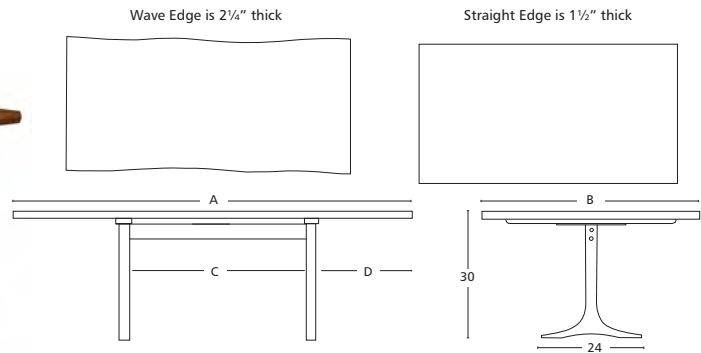

ORACLE TABLES

Available in any Maple Finish

PAXTON

Solid maple top - Wave edge is 2 1/4" thick, Straight edge is 1 1/2" thick, Solid maple base, Table height = 30"

Wave Edge Product Number	Top Dimension	Seats	A	B	C	D
MWWS 3660 PAX	36W x 60L	6	60	36	30 1/2	12
MWWS 3672 PAX	36W x 72L	8	72	36	42 1/2	12
MWWS 3680 PAX	36W x 80L	8	80	36	50 1/2	12
MWWS 3696 PAX	36W x 96L	8/10	96	36	56 1/2	17
MWWS 4272 PAX	42W x 72L	8	72	42	42 1/2	12
MWWS 4280 PAX	42W x 80L	8	80	42	50 1/2	12
MWWS 4296 PAX	42W x 96L	8/10	96	42	56 1/2	17

Straight Edge Product Number	Top Dimension	Seats	A	B	C	D
MAWS 3660 PAX	36W x 60L	6	60	36	30 1/2	12
MAWS 3660-1 PAX	36W x 60L to 7 1/2L*	6/8	60 to 77 1/2	36	30 1/2	12 to 20 3/4
MAWS 3672 PAX	36W x 72L	8	72	36	42 1/2	12
MAWS 3672-1 PAX	36W x 72L to 89 1/2L*	8/10	72 to 89 1/2	36	42 1/2	12 to 20 3/4
MAWS 3680 PAX	36W x 80L	8	80	36	50 1/2	12
MAWS 3696 PAX	36W x 96L	8/10	96	36	56 1/2	17
MAWS 4272 PAX	42W x 72L	8	72	42	42 1/2	14
MAWS 4272-1 PAX	42W x 72L to 92L*	8/10	72 to 92	42	42 1/2	12 to 22
MAWS 4280 PAX	42W x 80L	8	80	42	50 1/2	14
MAWS 4296 PAX	42W x 96L	8/10	96	42	56 1/2	17

*Denotes self storing leaf